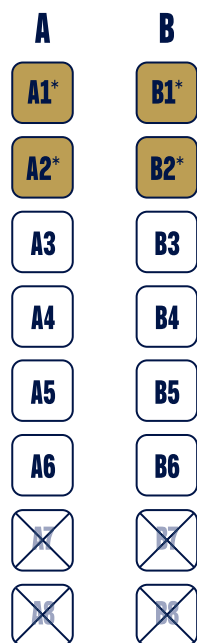

# EHF CHAMPIONS LEAGUE MEN

### Group Phase

Draw required

\* Top two places of Groups A and B proceed directly to the Quarter-finals.

R1 – 16.- 17.09.2020	R8 – 25.- 26.11.2020
R2 – 23.- 24.09.2020	R9 – 02.- 03.12.2020
R3 – 30.9.- 1.10.2020	R10 – 09.- 10.12.2020
R4 – 14.- 15.10.2020	R11 – 10.- 11.02.2021
R5 – 21.- 22.10.2020	R12 – 17.- 18.02.2021
R6 – 28.- 29.10.2020	R13 – 24.- 25.02.2021
R7 – 18.- 19.11.2020	R14 – 03.- 04.03.2021

### Quarter-finals

No draw required

1<sup>st</sup> leg – 12.- 13.05.2021  
2<sup>nd</sup> leg – 19.- 20.05.2021

### EHF FINAL4

Draw required