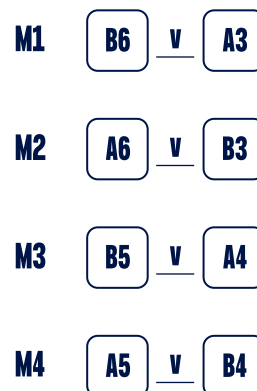

### Group Phase

Draw required

\* Top two places of Groups A and B proceed directly to the Quarter-finals.

R1 – 16.- 17.09.2020	R8 – 25.- 26.11.2020
R2 – 23.- 24.09.2020	R9 – 02.- 03.12.2020
R3 – 30.9.- 1.10.2020	R10 – 09.- 10.12.2020
R4 – 14.- 15.10.2020	R11 – 10.- 11.02.2021
R5 – 21.- 22.10.2020	R12 – 17.- 18.02.2021
R6 – 28.- 29.10.2020	R13 – 24.- 25.02.2021
R7 – 18.- 19.11.2020	R14 – 03.- 04.03.2021

### Play-offs

No draw required

1<sup>st</sup> leg – 31.03.- 01.04.2021  
2<sup>nd</sup> leg – 07.- 08.04.2021